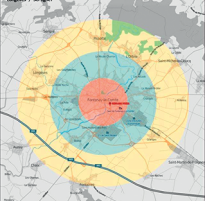

# LIVRAISON A DOMICILE

Jusqu'à 5 Kms autour de Fontenay le Comte

Fissolle / L'Orserie / St Michel le Clooux / St Martin de Froigneau / Fontaines / Longèves / Saigné.

## TARIFS LIVRAISONS

Prix de prise des commandes en livraison 0€ en avril La Fermeture

Livraison à partir de 35 € de commande pour Fontenay le Comte

Livraison à partir de 30 € de commande pour petite couronne